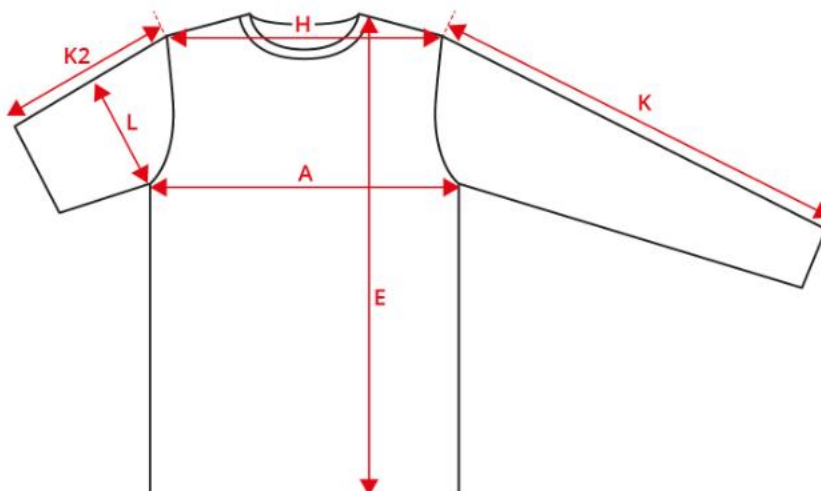

NO. 0315 PRO Wear T-shirt | ½ ärm | dam

Beskrivning (mätt i cm)	XS	S	M	L	XL	2XL	3XL	4XL	5XL	6XL	7XL
A: ½ Bröstdi	45	47	49	51	54	57	60	64	68	74	80
K2: Ärmlängd – kort	28.5	29	29	29	29	29	29	29.5	29.5	29.5	31.5
L: ½ överarmsbredd	17.3	18	19	20	21	22	23	24	25	26	27.5

Så här mäter man

Tolerance i cm

A	E	H	K	K2	L
1.5	1.5	1.5	1.5	1	1

Måtten i en produktmåttabell avser mått som tagits direkt på plagget.

Bred ut plagget plant på ett jämnt underlag utan att sträcka ut plagget. Ta mått enligt pilarna och välj den storlek som passar. För bästa resultat, använd ett måttband. Toleranserna i måttabellen är baserade på när varan tas emot från ID® och inte efter tvätt. Vi reserverar oss för fel och brister i tabellen. Du är alltid välkommen att kontakta oss för ytterligare vägledning om hur du använder vår produktmåttabell på support@id.dk eller tel: +45 97492144