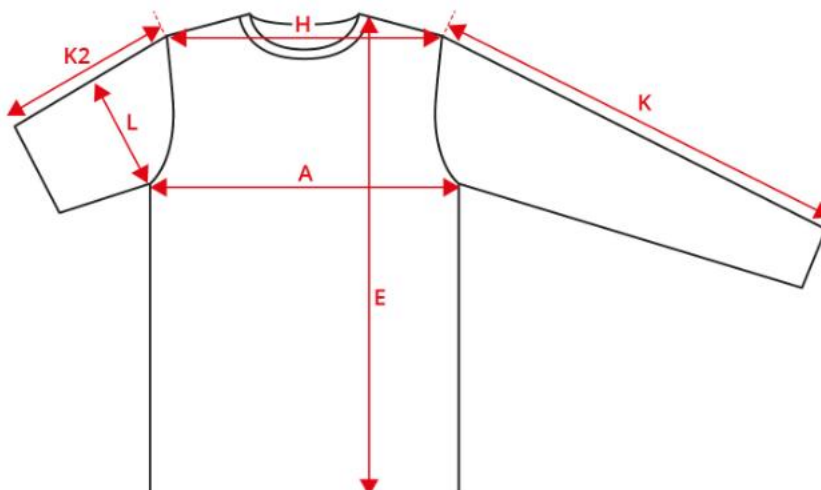

# NO. 0313 PRO Wear T-shirt | ¾ ärm | dam

Beskrivning (mätt i cm)	S	M	L	XL	2XL	3XL	4XL	5XL	6XL
A: ½ Bröstvidd	47	49	51	54	57	60	64	68	74
E: Längd fram från axelns högsta punkt	66	68	69	71	73	75	77	79	81
H: Axel till axel	38	40	42	44	46	48	50	52	54
K: Ärmlängd - lång	44	45	46	46	47	47	47	47	47
L: ½ överarmsbredd	18	19	20	21	22	23	24	25	26

## Så här mäter man

## Tolerance i cm

A	E	H	K	K2	L
1.5	1.5	1.5	1.5	1	1

Måtten i en produktmåttabell avser mått som tagits direkt på plagget.

Bred ut plagget plant på ett jämnt underlag utan att sträcka ut plagget. Ta mått enligt pilarna och välj den storlek som passar. För bästa resultat, använd ett måttband. Toleranserna i måttabellen är baserade på när varan tas emot från ID® och inte efter tvätt. Vi reserverar oss för fel och brister i tabellen. Du är alltid välkommen att kontakta oss för ytterligare vägledning om hur du använder vår produktmåttabell på [support@id.dk](mailto:support@id.dk) eller tel: +45 97492144